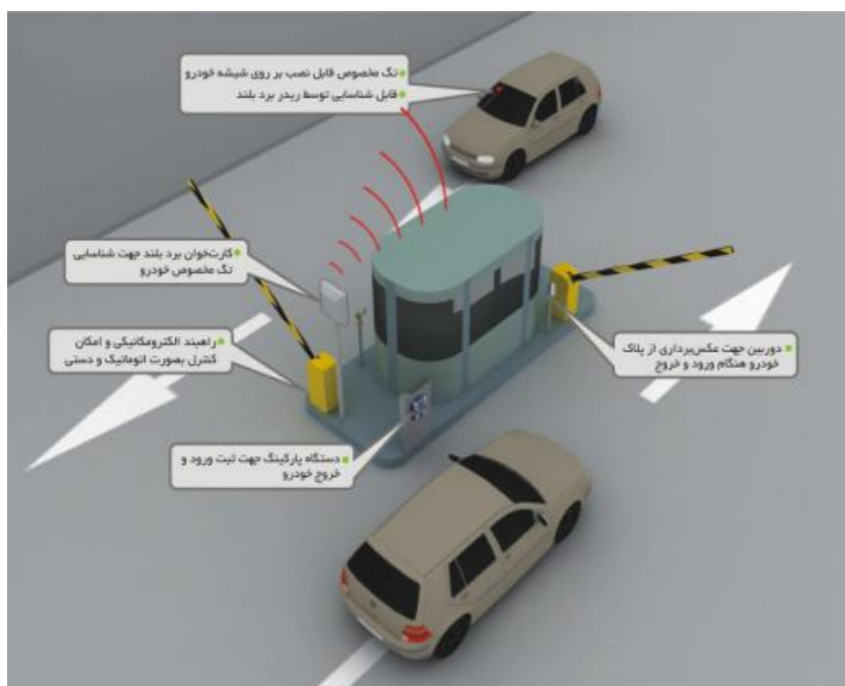

پارکینگ هوشمند

سیستم کنترل تردد خودکار خودرو بدون نیاز به نگهبان

- شناسایی خودروهای مجاز با استفاده از تشخیص پلاک یا شناسه رادیویی
- کنترل خودکار راهبند
- ثبت ورود و خروج کلیه خودروها
- فعال و غیر فعال کردن حق دسترسی خودروها به صورت مرکزی