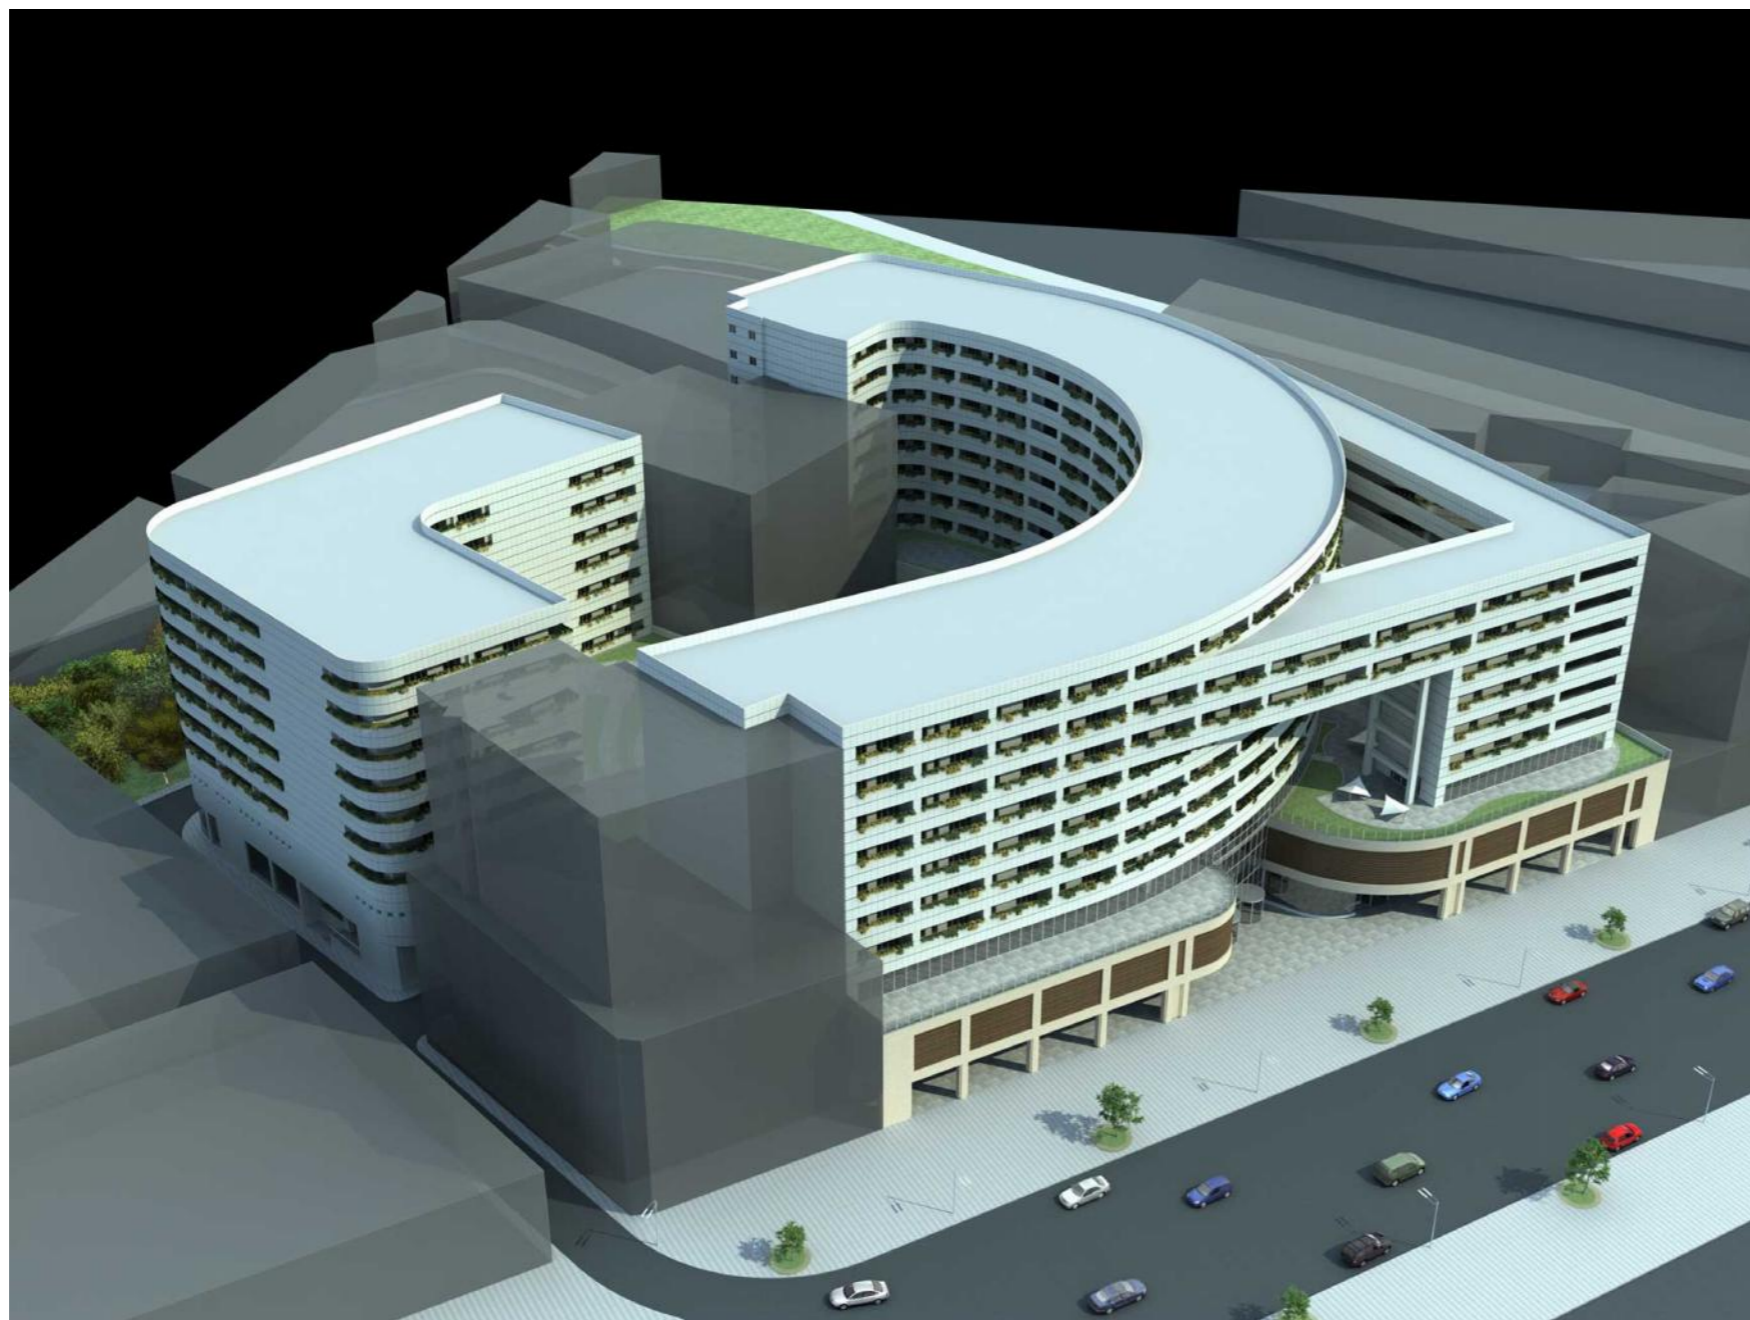

پروژه طراحی هوشمندسازی مجتمع تجاری، اقامتی و هتل آرمین

هوشمندسازی سیستم روشنایی

هوشمندسازی تاسیسات الکتریکی

هوشمندسازی موتورخانه و تاسیسات مکانیکی

سیستم تبلیغات دیجیتال

پارکینگ هوشمند

سیستم کنترل تردد خودکار خودرو

سیستم هوشمندسازی اتاق های هتل

سیستم مدیریت مهمانان هتل

شبکه کامپیوتری پیشرفته

نظارت تصویری تحت شبکه

مجتمع تجاری، اقامتی و هتل آرمین، با مساحتی بیش یکصد هزار متر مربع، بزرگترین مجتمع ترکیبی در شهر مشهد و در منطقه ای نزدیک به حرم مطهر می باشد. این مجموعه دارای هتل پنج ستاره، تعداد بسیار زیادی واحد تجاری و واحدهای اقامتی دائمی می باشد. شرکت آریاز کار **مشاوره و طراحی** کلیه سیستم های هوشمندسازی این مجموعه را برعهده داشته است.