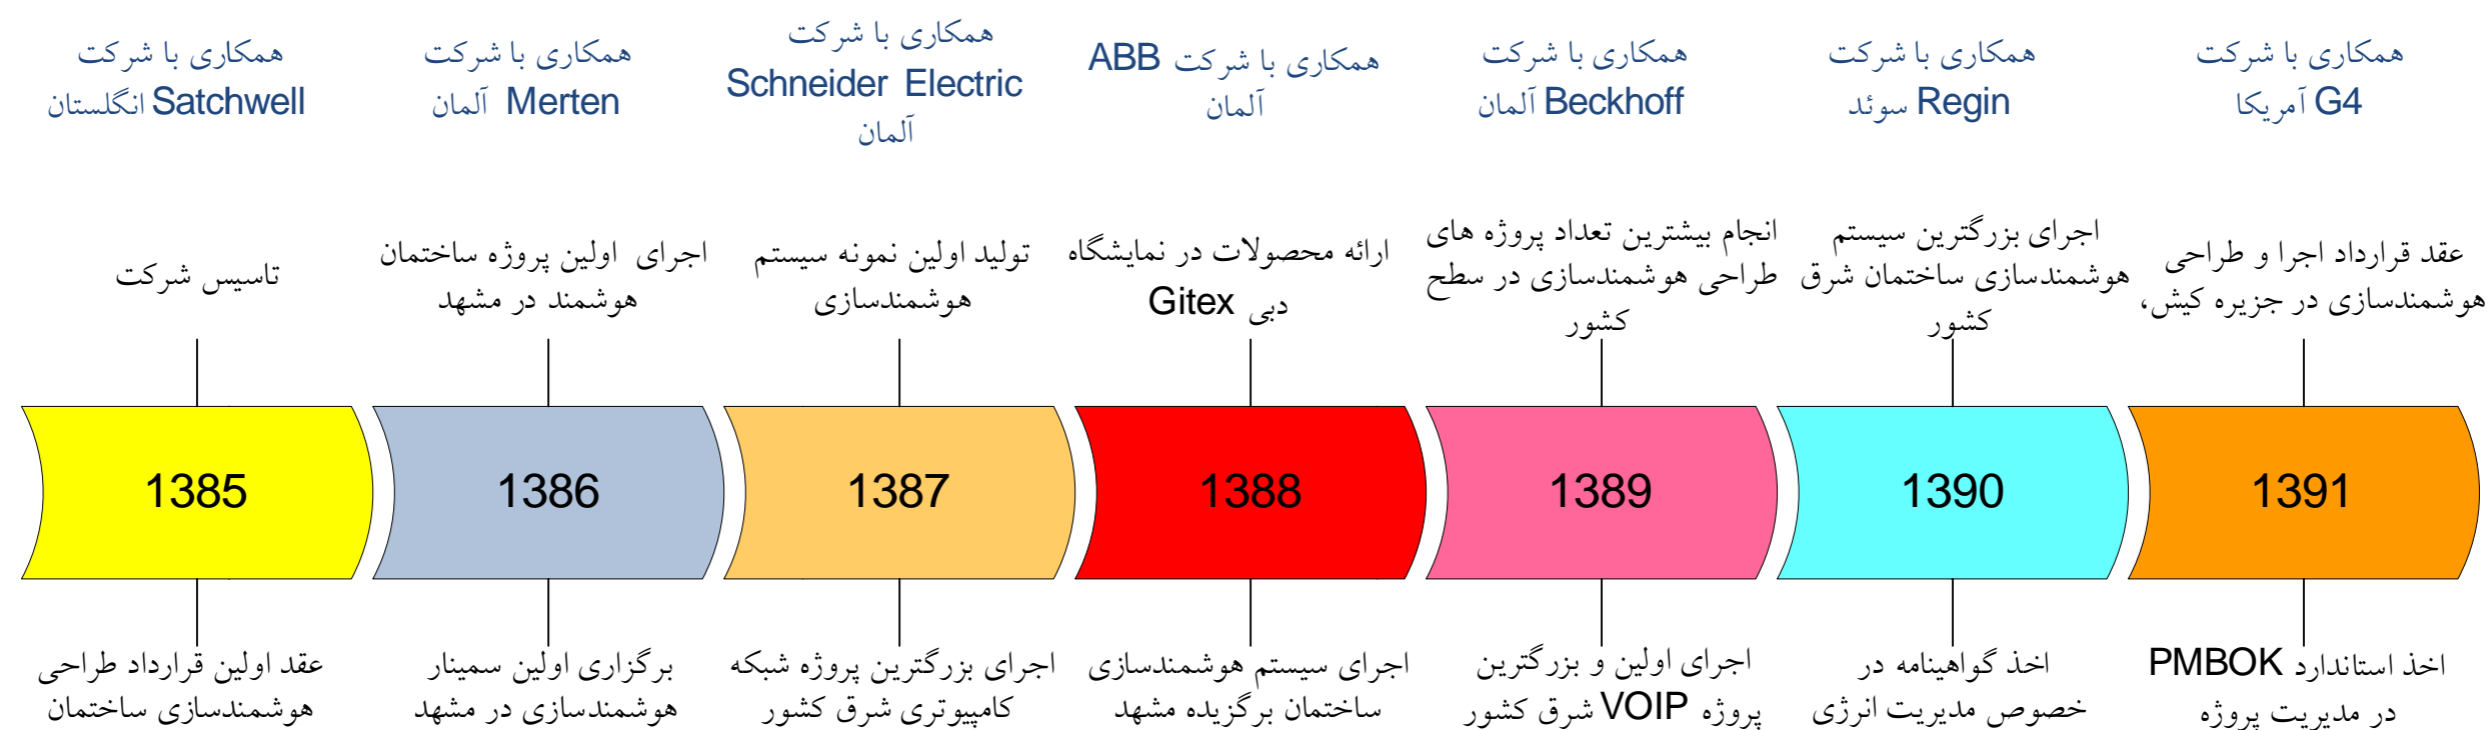

تاریخچه شرکت در یک نگاه

همکاری و تسلط بر کلیه محصولات معتبر جهانی در خصوص هوشمندسازی ساختمان

بیشترین تعداد پروژه های مشاوره و طراحی سیستم های هوشمند ساختمان در سطح کشور

انجام کلیه پروژه ها بر اساس استانداردهای بین المللی مدیریت پروژه (PMBOK)

دارا بودن تیم متخصص در زمینه های برق، مکانیک و کامپیوتر