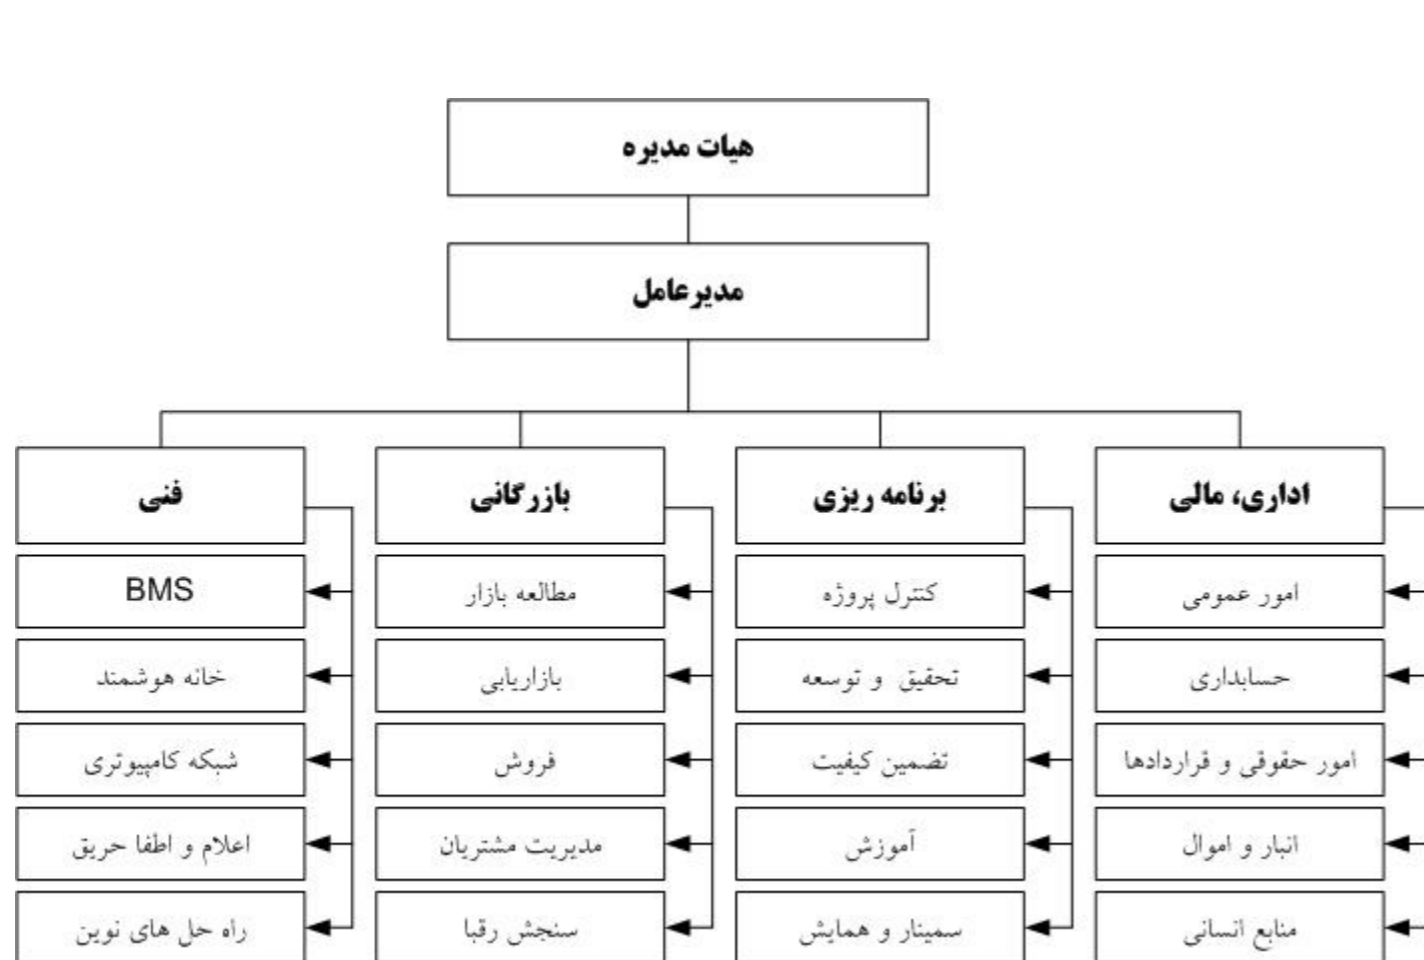

مدیران شرکت

مدیرعامل	یحیی محمدی	کارشناس ارشد برق و MBA
رئیس هیات مدیره	احسان ظهور کاری	کارشناس ارشد برق
مدیر دپارتمان برق	محمدباقر نقیبی	دکترای برق، کنترل
مدیر دپارتمان انرژی	ایمان ظهور کاری	دکترای مکانیک
مدیر دپارتمان طراحی	رشید خلغالی	کارشناس برق
مدیر دپارتمان اجرای پروژه	مهدی پرهمت	کارشناس برق
مدیر دپارتمان شبکه	علیرضا دلیری	کارشناس ارشد کامپیوتر
مدیر دپارتمان هوشمندسازی	مهديار بامشکی	کارشناس ارشد برق
مدیر دپارتمان حریق	امین جوادی	کارشناس ارشد برق
مدیر کنترل پروژه	امین رشیدی فرد	کارشناس ارشد برق

تعداد پرسنل شرکت آریاز

بخش اداری	بخش بازرگانی	بخش فنی	
۹	۱۳	۲۰	جمع کل
۰	۰	۳	دکتر
۳	۴	۷	کارشناس ارشد
۴	۸	۴	کارشناس
۲	۱	۶	تکنسین

شرکت آریاز توانسته است از لحاظ مدرک تحصیلی، تجربه و تعداد نیروی فنی، بالاترین رتبه در بین تمامی شرکت های هوشمندسازی سطح کشور را اخذ نماید.