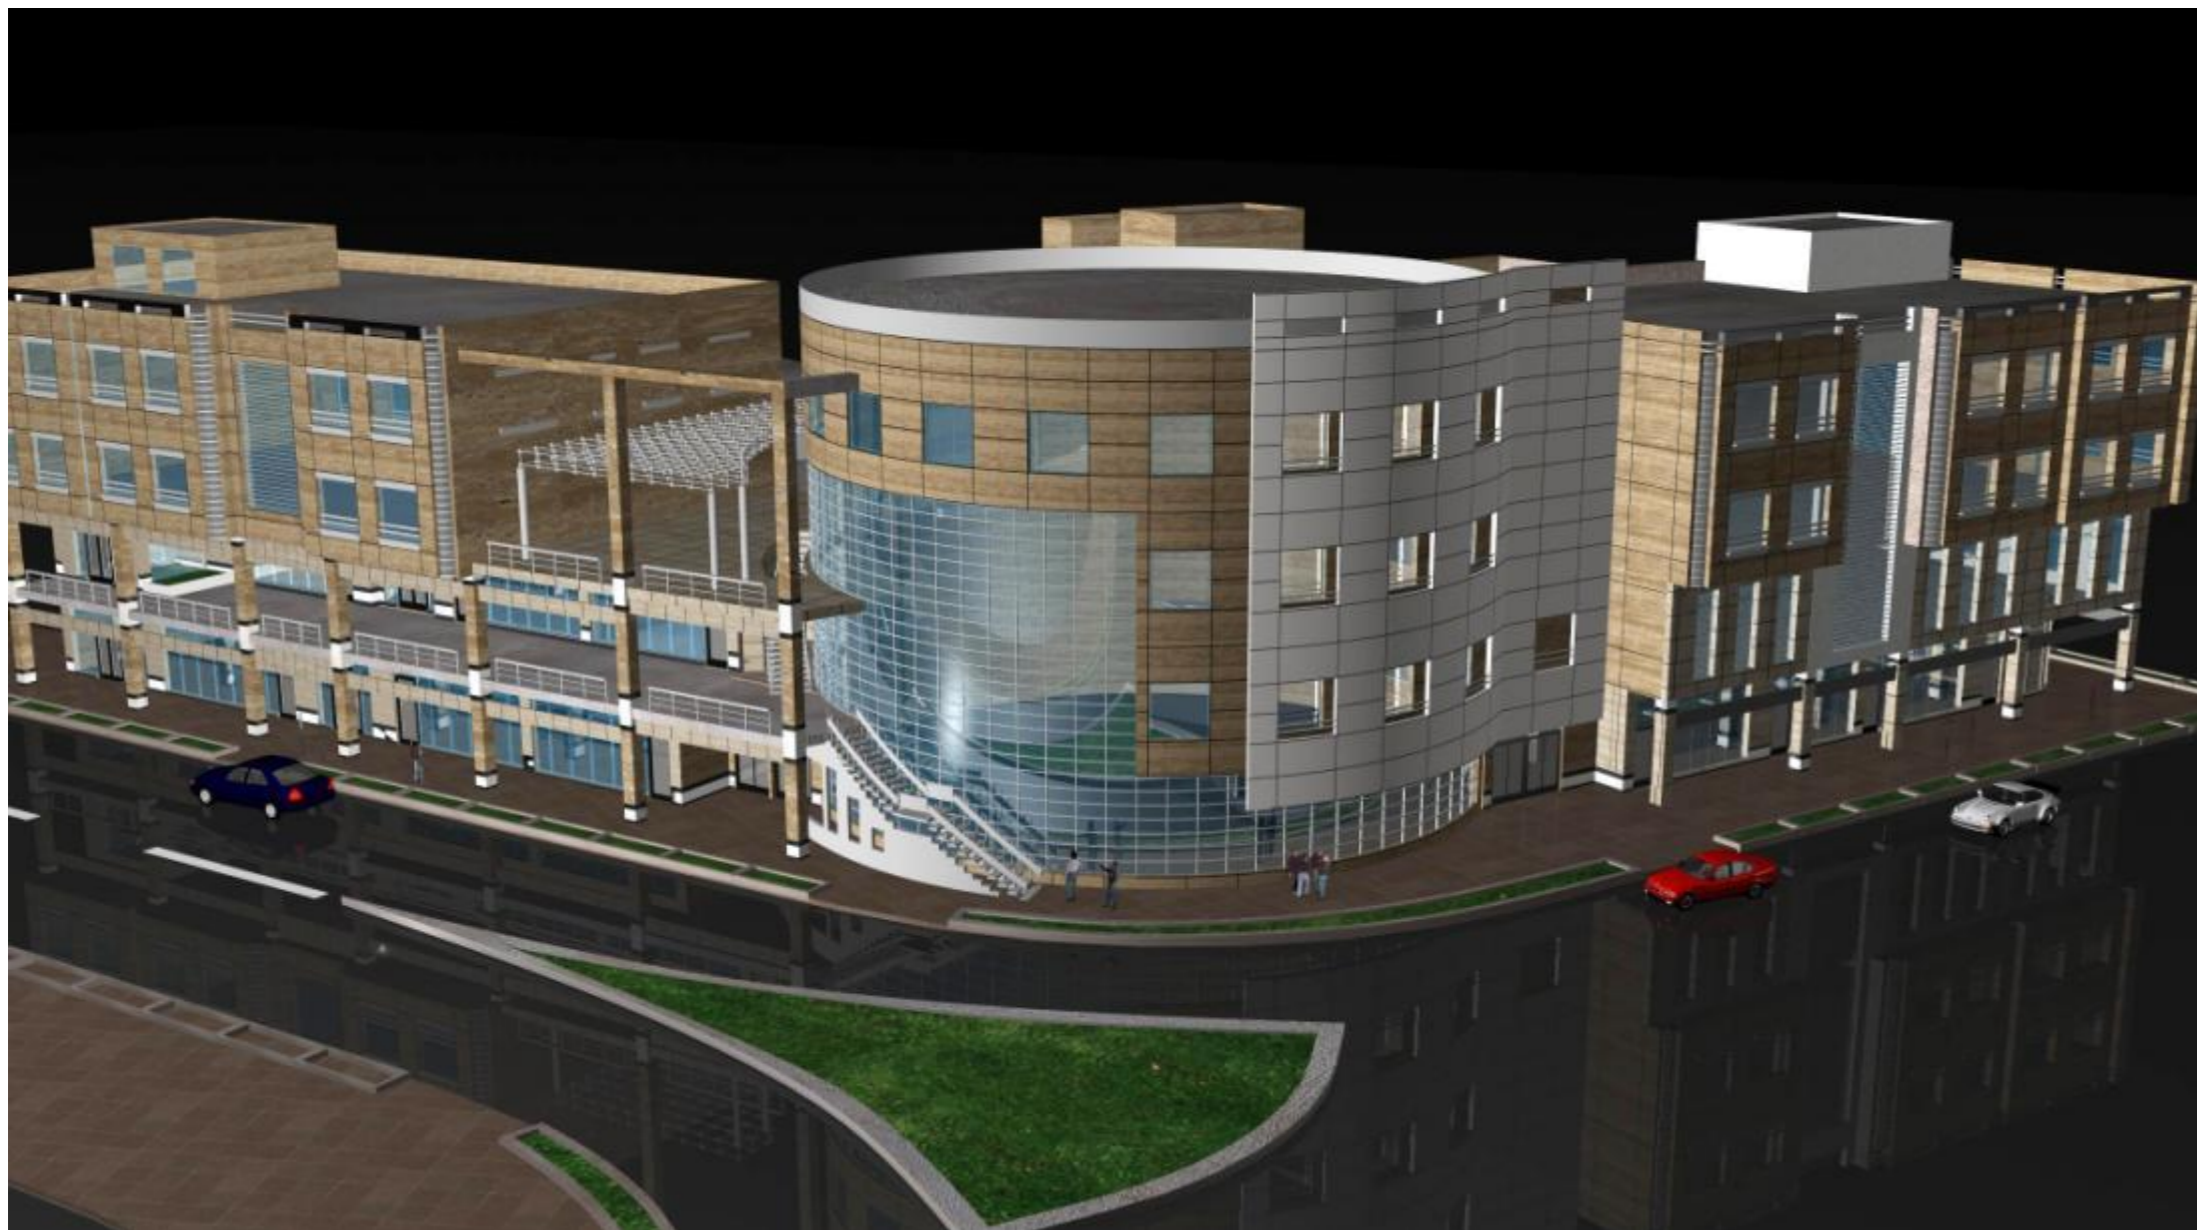

پروژه طراحی هوشمندسازی مجتمع تجاری امین (طرح میدان شهدا)

هوشمندسازی تاسیسات الکتریکی

هوشمندسازی تاسیسات مکانیکی

هوشمندسازی روشنایی

سیستم مدیریت مرکزی

سیستم نظارت تصویری هوشمند

سیستم پارکینگ هوشمند

پروژه BC01 (امین) یکی از مجتمع های تجاری، اداری طرح بزرگ میدان شهدا مشهد محسوب می گردد. این مجتمع با قرار گرفتن در یک منطقه پر تردد دارای اهمیت ویژه ای می باشد. شرکت آریاز کار **طراحی و مشاوره** بخش های مختلف این پروژه در خصوص هوشمندسازی و فناوری های نوین ساختمان را بر عهده داشته است.